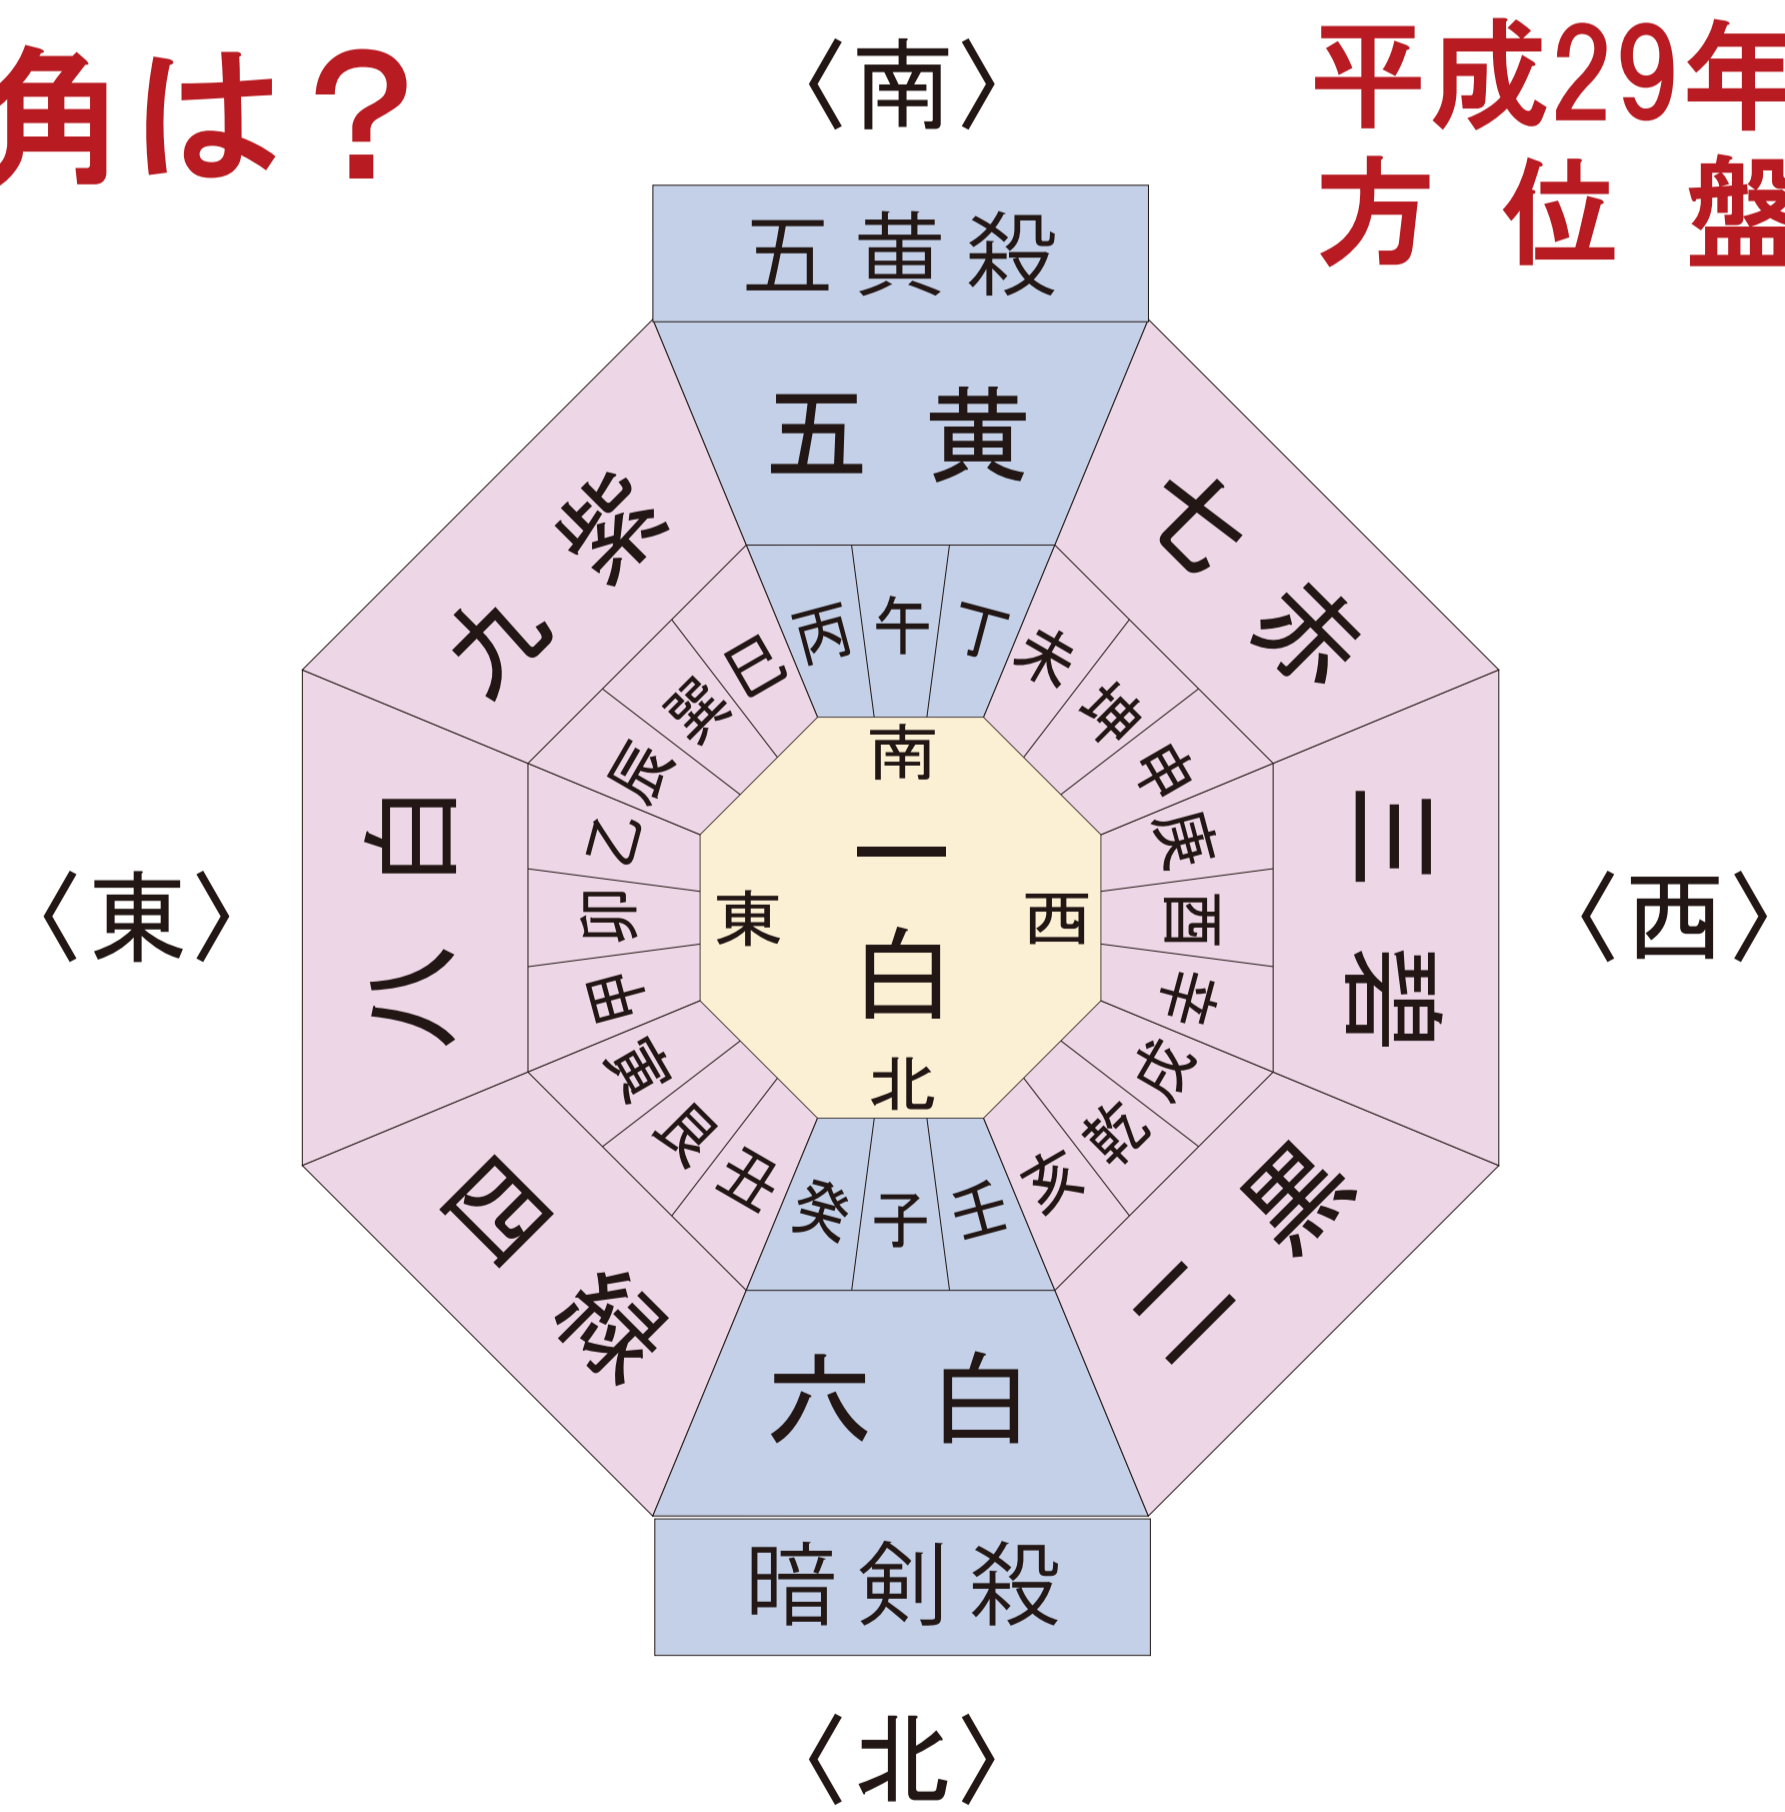

九星早見表

一白水星	二黒土星	三碧木星	四緑木星	五黄土星	六白金星	七赤金星	八白土星	九紫火星
大正7年生	昭和元年生/大正15年生	大正14年生	大正13年生	大正12年生	大正11年生	大正10年生	大正9年生	大正8年生
昭和2年生	昭和10年生	昭和9年生	昭和8年生	昭和7年生	昭和6年生	昭和5年生	昭和4年生	昭和3年生
昭和11年生	昭和19年生	昭和18年生	昭和17年生	昭和16年生	昭和15年生	昭和14年生	昭和13年生	昭和12年生
昭和20年生	昭和28年生	昭和27年生	昭和26年生	昭和25年生	昭和24年生	昭和23年生	昭和22年生	昭和21年生
昭和29年生	昭和37年生	昭和36年生	昭和35年生	昭和34年生	昭和33年生	昭和32年生	昭和31年生	昭和30年生
昭和38年生	昭和46年生	昭和45年生	昭和44年生	昭和43年生	昭和42年生	昭和41年生	昭和40年生	昭和39年生
昭和47年生	昭和55年生	昭和54年生	昭和53年生	昭和52年生	昭和51年生	昭和50年生	昭和49年生	昭和48年生
昭和56年生	平成元年生/昭和64年生	昭和63年生	昭和62年生	昭和61年生	昭和60年生	昭和59年生	昭和58年生	昭和57年生
平成2年生	平成10年生	平成9年生	平成8年生	平成7年生	平成6年生	平成5年生	平成4年生	平成3年生
平成11年生	平成19年生	平成18年生	平成17年生	平成16年生	平成15年生	平成14年生	平成13年生	平成12年生
平成20年生	平成28年生	平成27年生	平成26年生	平成25年生	平成24年生	平成23年生	平成22年生	平成21年生

〇の方方は方除けの御祈禱を受けましょう

平成29年、凶方位となる方角は？

方位の吉凶は、「動より生ずる」ということとなります。引越しや転勤などの移動や、新規の出店、開設、建物や庭等の改修・造作など、「動く(行動)」ことが原因となり、災禍を招いてしまう要注意方位があります。

凶方位は、大きく2つに分けられます。今年一年を通じ、万人に共通の凶方位「**五黄殺**、**暗剣殺**」と、個人別の凶方位「**本命殺**、**本命的殺**」があります。

また、中央(今年は一白水星)に本命星がある方は、動くことのできる方位は無く、「**八方塞り**」の年です。

九星の位置が年毎に変わることによって、方位の吉凶も変わりますので、年初にはよく確認されておく事をおすすめ致します。

五黄殺 <平成29年は南の方位>	※凶殺中の 大凶殺 毎年、五黄の回座する方位にあたる。難病、事業不振など強烈な災禍を及ぼす。
暗剣殺 <平成29年は北の方位>	五黄殺の正反対の方位。突発的、即発的に主に外部からの大きな災禍を被る。
本命殺 <自分の生まれ年の方位>	自分の生まれ星(本命星)の位置した方角。当人自身に健康、仕事などあらゆる面での災禍を及ぼす。
本命的殺 <本命殺の正反対の方位>	本命殺の正反対の方位。本命殺同様に本人自身への大きな災禍となる。